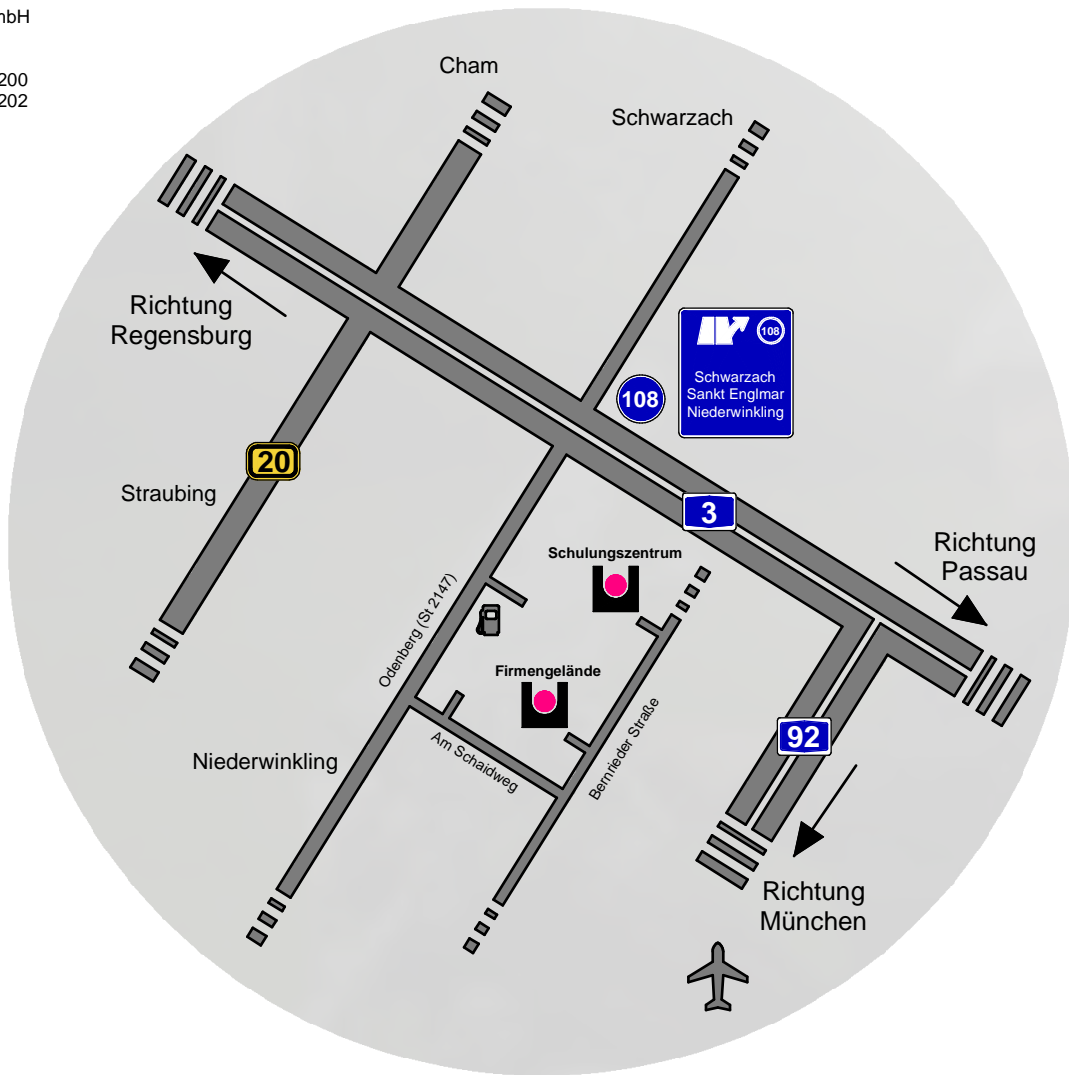

#### Vom Flughafen München:

- auf die A92 in Richtung Deggendorf
- Autobahnkreuz Deggendorf auf die A3 in Richtung Regensburg wechseln
- Ausfahrt Nr. 108 Schwarzach/Niederwinkling links in Richtung Niederwinkling
- 2. links in Industriegebiet "Am Schaidweg" einbiegen
- bis zum Ende der Straße fahren, links abbiegen und linker Hand stehen Sie direkt vor dem Firmengelände
- **Zufahrt Schulungszentrum:** der Straße weiter folgen, linker Hand stehen Sie direkt vor dem Schulungszentrum

#### Aus Richtung Regensburg:

- auf die A3 in Richtung Passau
- Ausfahrt Nr. 108 Schwarzach/Niederwinkling rechts in Richtung Niederwinkling
- 2. links in Industriegebiet "Am Schaidweg" einbiegen
- bis zum Ende der Straße fahren, links abbiegen und linker Hand stehen Sie direkt vor dem Firmengelände
- **Zufahrt Schulungszentrum:** der Straße weiter folgen, linker Hand stehen Sie direkt vor dem Schulungszentrum