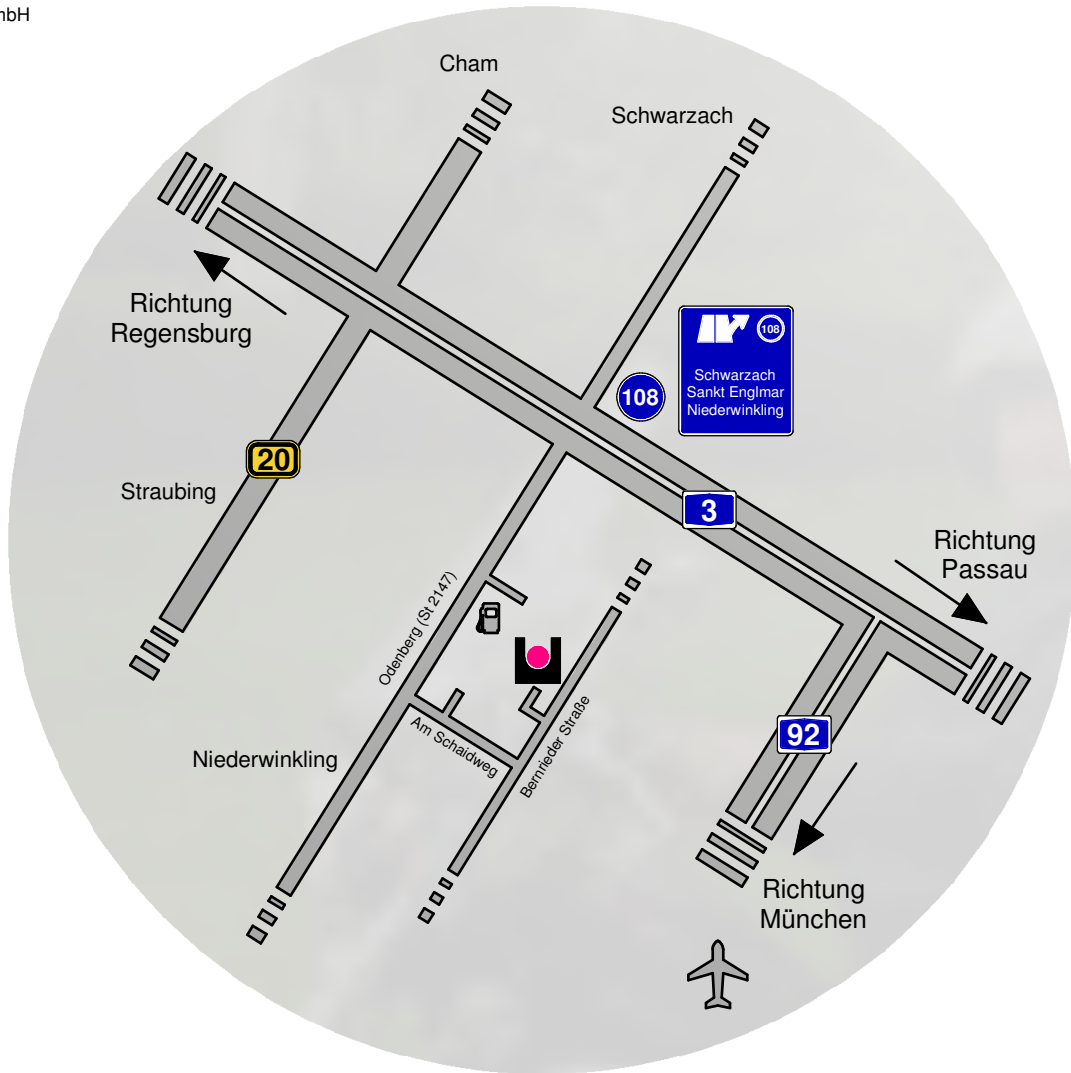

gabo Systemtechnik GmbH
Am Schaidweg 7
94559 Niederwinkling
Tel.: 0049 (0)950 200
Fax: 0049 (0)950 202

Vom Flughafen München:

- auf die A92 in Richtung Deggendorf
- Autobahnkreuz Deggendorf auf die A3 in Richtung Regensburg wechseln
- Ausfahrt Nr. 108 Schwarzach/Niederwinkling links in Richtung Niederwinkling
- 2. links in Industriegebiet "Am Schaidweg" einbiegen
- bis zum Ende der Straße fahren, links abbiegen und linker Hand stehen Sie direkt vor dem Firmengelände

Aus Richtung Regensburg:

- auf die A3 in Richtung Passau
- Ausfahrt Nr. 108 Schwarzach/Niederwinkling rechts in Richtung Niederwinkling
- 2. links in Industriegebiet "Am Schaidweg" einbiegen
- bis zum Ende der Straße fahren, links abbiegen und linker Hand stehen Sie direkt vor dem Firmengelände